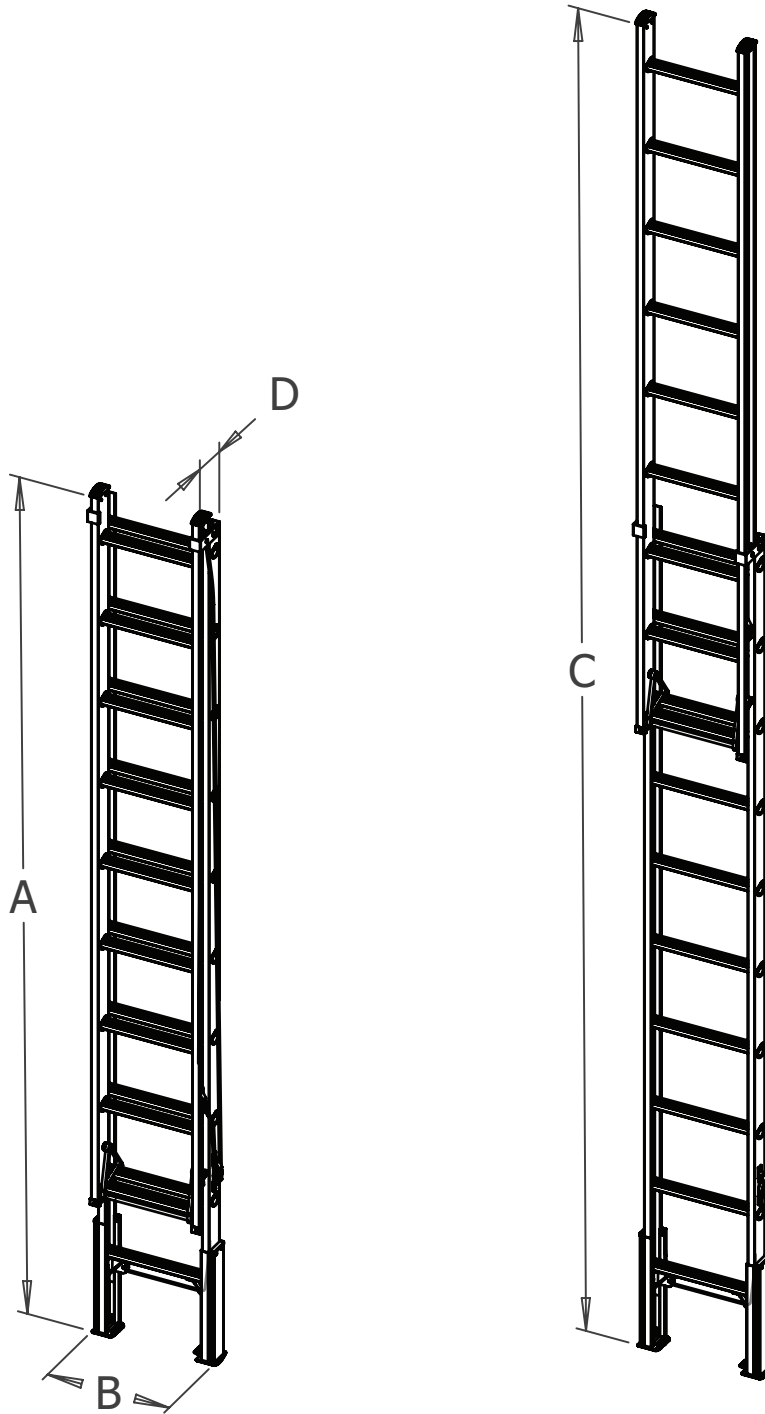

ALUMINIUM EXTENSION LEVELLER / 150KG

PRODUCT CODE	PRODUCT DESCRIPTION	PRODUCT EAN	A(mm)	B(mm)	C(mm)	D(mm)	WT(kg)	PACKED Vol. (M ³)
FS13633	PRO AL EXT 10 LEVELLER 150KG IND PUNCHLOCK	9312097059894	3217	452	5047	140	14.90	0.189
FS13634	PRO AL EXT 12 LEVELLER 150KG IND PUNCHLOCK	9312097059900	3827	452	6267	140	17.30	0.224